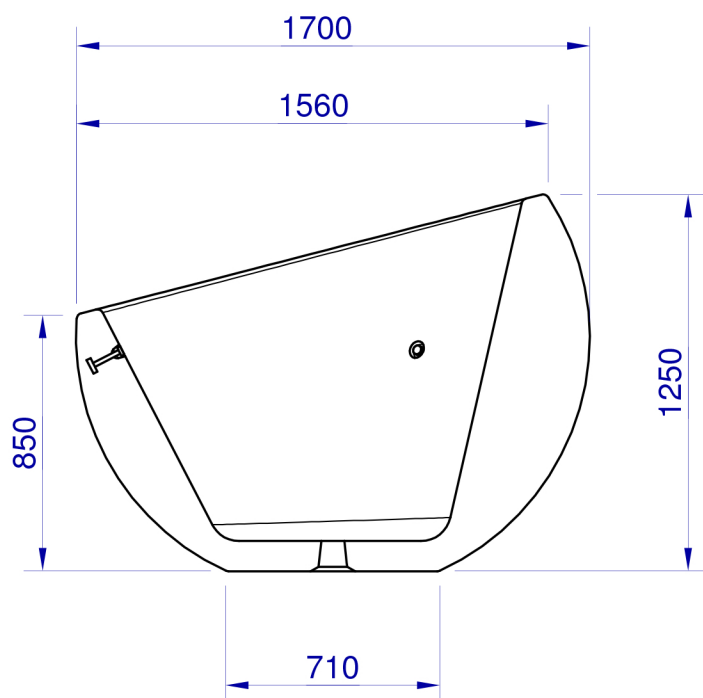

Blomkruka Big Large

Med planteringsinsats

Vikt : ca 2500 Kg

Volym : ca 750 L

Vikt planteringsinsats ca 40 Kg