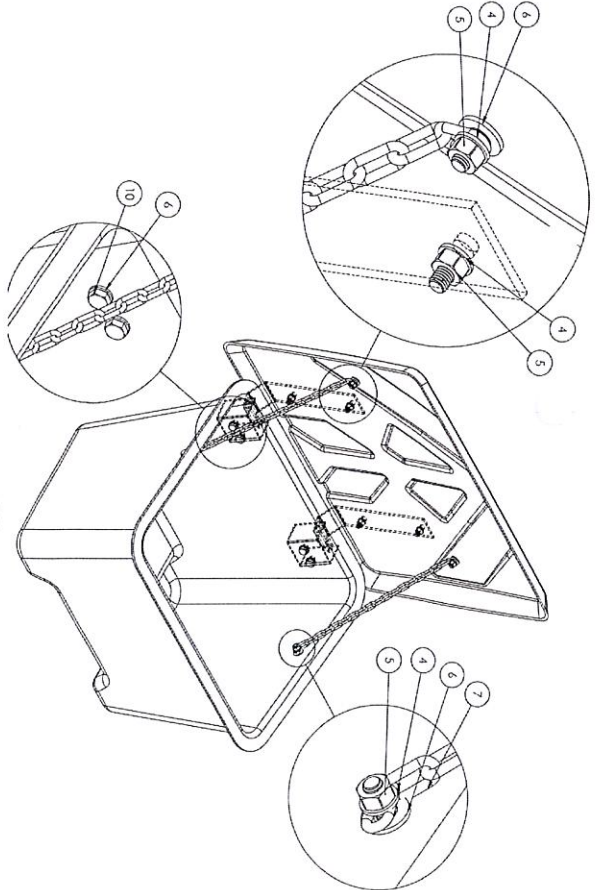

11	2	Scharnier konsole
10	4	Skrubbe M6S M10x30
9	4	Skrubbenmutter M6M M10
8	2	Spilt pin
7	2	Kette
6	8	Unteregscheibe BRB M10
5	8	Skrubbenmutter M6M M8
4	12	Unteregscheibe BRB M8
3	8	Skrubbe M6S M8x28
2	2	Scharnier
1	2	Stift
No	Qty	Description

KÄLLS
INDUSTRI LAGER KONTOR

Monteringsanvisning
Sandlåda Winter

No	Qty	Description
11	2	Gångjärn fäste
10	4	Skruv M6S M10x30
9	4	Mutter M6M M10
8	2	Saxpinne
7	2	Kätting
6	8	Bricka BRB M10
5	8	Mutter M6M M8
4	12	Bricka BRB M8
3	8	Skruv M6S M8x28
2	2	Gångjärn
1	2	Pinne

No	Qty	Description
11	2	Hinge bracket
10	4	Screw M6S M10x30
9	4	Nut M6M M10
8	2	Cotter pin
7	2	Chain
6	8	Washer BRB M10
5	8	Nut M6M M8
4	12	Washer BRB M8
3	8	Screw M6S M8x28
2	2	Hinge
1	2	Pin