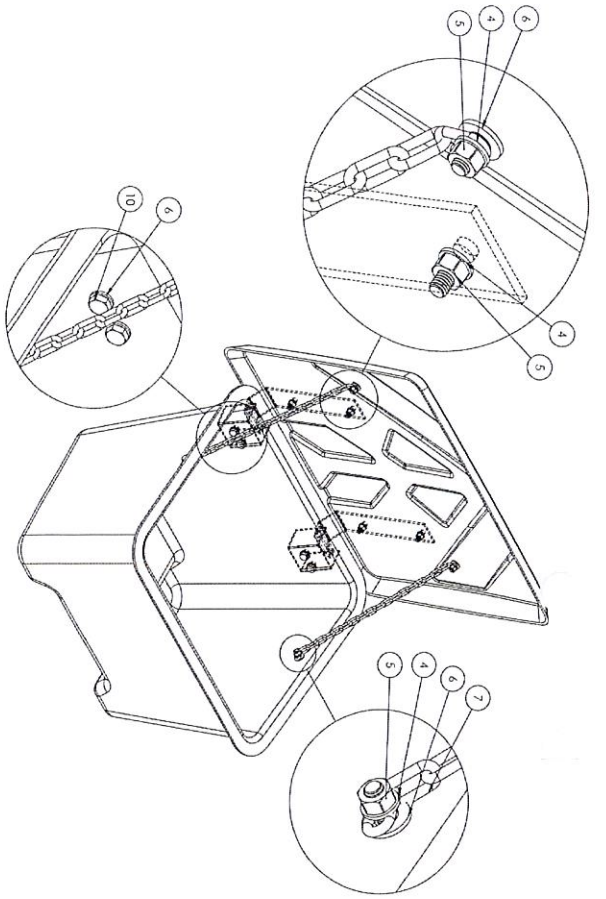

11	2	Scharnier konsole
10	4	Skrubbe M6S M10x30
9	4	Skrubbenmutter M6M M10
8	2	Spilt pin
7	2	Kette
6	8	Unteregscheibe BRB M10
5	8	Skrubbenmutter M6M M8
4	12	Unteregscheibe BRB M8
3	8	Skrubbe M6S M8x28
2	2	Scharnier
1	2	Stift
No	Qty	Description

KÄLLS
INDUSTRI LAGER KONTOR

Monteringsanvisning
Sandlåda Winter

No	Qty	Description
11	2	Gångjärn fäste
10	4	Skruv M6S M10x30
9	4	Mutter M6M M10
8	2	Saxpinne
7	2	Kätting
6	8	Bricka BRB M10
5	8	Mutter M6M M8
4	12	Bricka BRB M8
3	8	Skruv M6S M8x28
2	2	Gångjärn
1	2	Pinne

No	Qty	Description
11	2	Hinge bracket
10	4	Screw M6S M10x30
9	4	Nut M6M M10
8	2	Cotter pin
7	2	Chain
6	8	Washer BRB M10
5	8	Nut M6M M8
4	12	Washer BRB M8
3	8	Screw M6S M8x28
2	2	Hinge
1	2	Pin