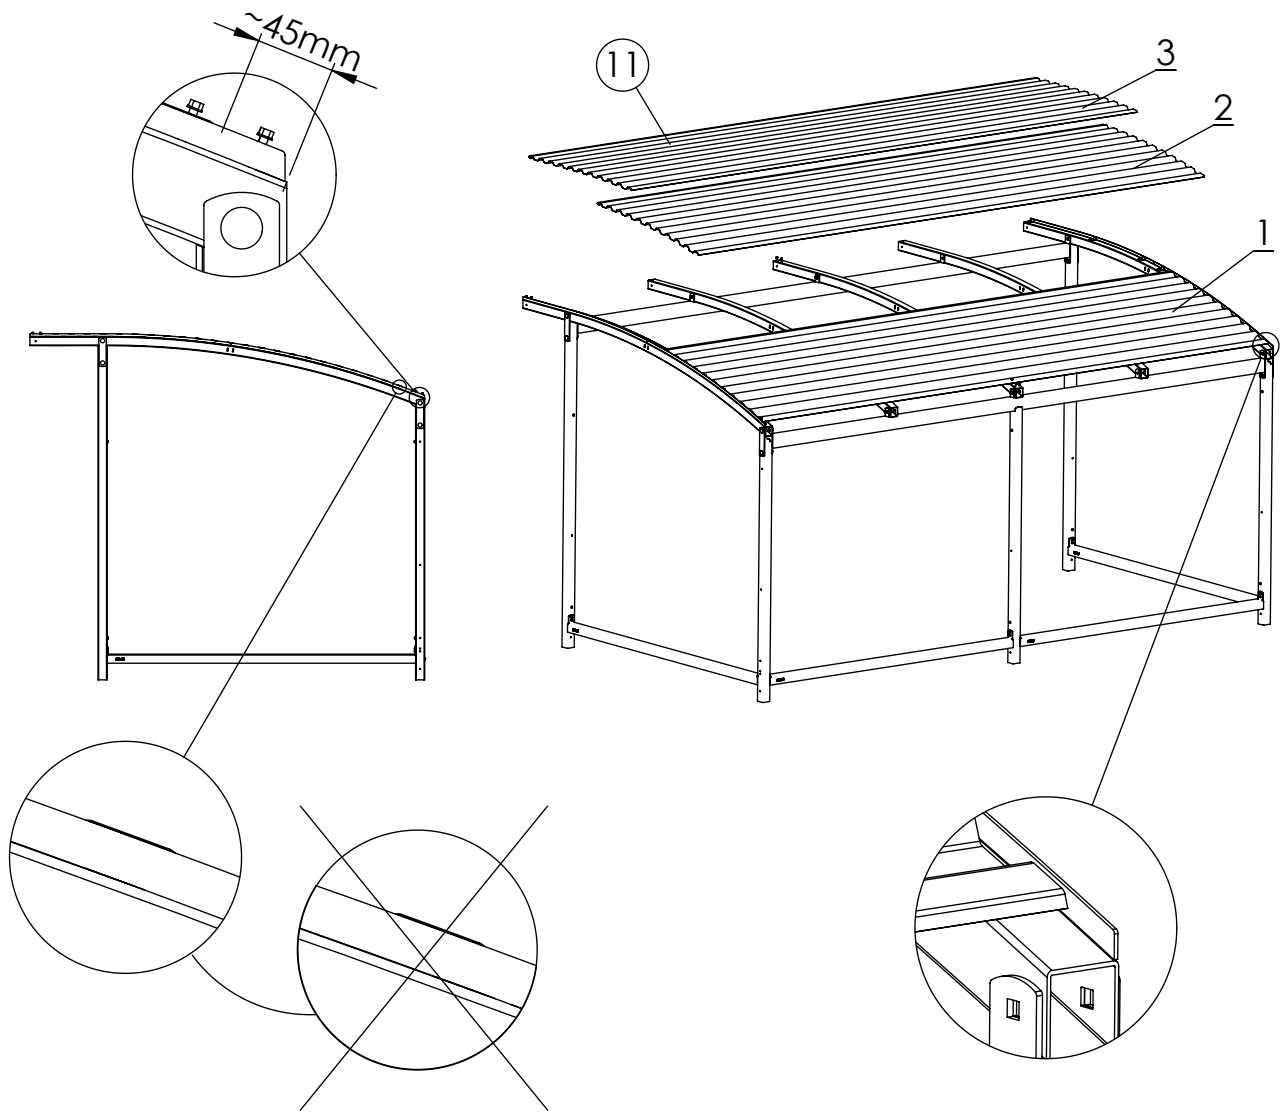

Nr	Description	Art. No.	Qty
1	2130x90x85 mm	8043495	5
2	MVBF M12x90	8039300	4
3	M6LA2M-8 M12	8008797	4
4	M6S M10x90	8008391	6
5	M6M M10	8008796	6

Vaulted Tin Roof MASW36039 1 (4)				
	TJ		TP	2016-03-30 1

KÄLLS
 Vaulted Tin Roof
MASW36039
 3 (4)

	TJ		TP	2016-03-30	1
--	----	--	----	------------	---

No.	Description	Art. No.	Qty
11	4250x1100 mm	8043637	3

No.	Description	Art. No.	Qty
12	2130x150x90 mm	8043610	2
13	2130x90x85 mm	8043609	2
14	R6B A2 5,5x45	8043616	61

KÄLLS
Vaulted Tin Roof
MASW36039
4 (4)

TJ TP 2016-03-30 1