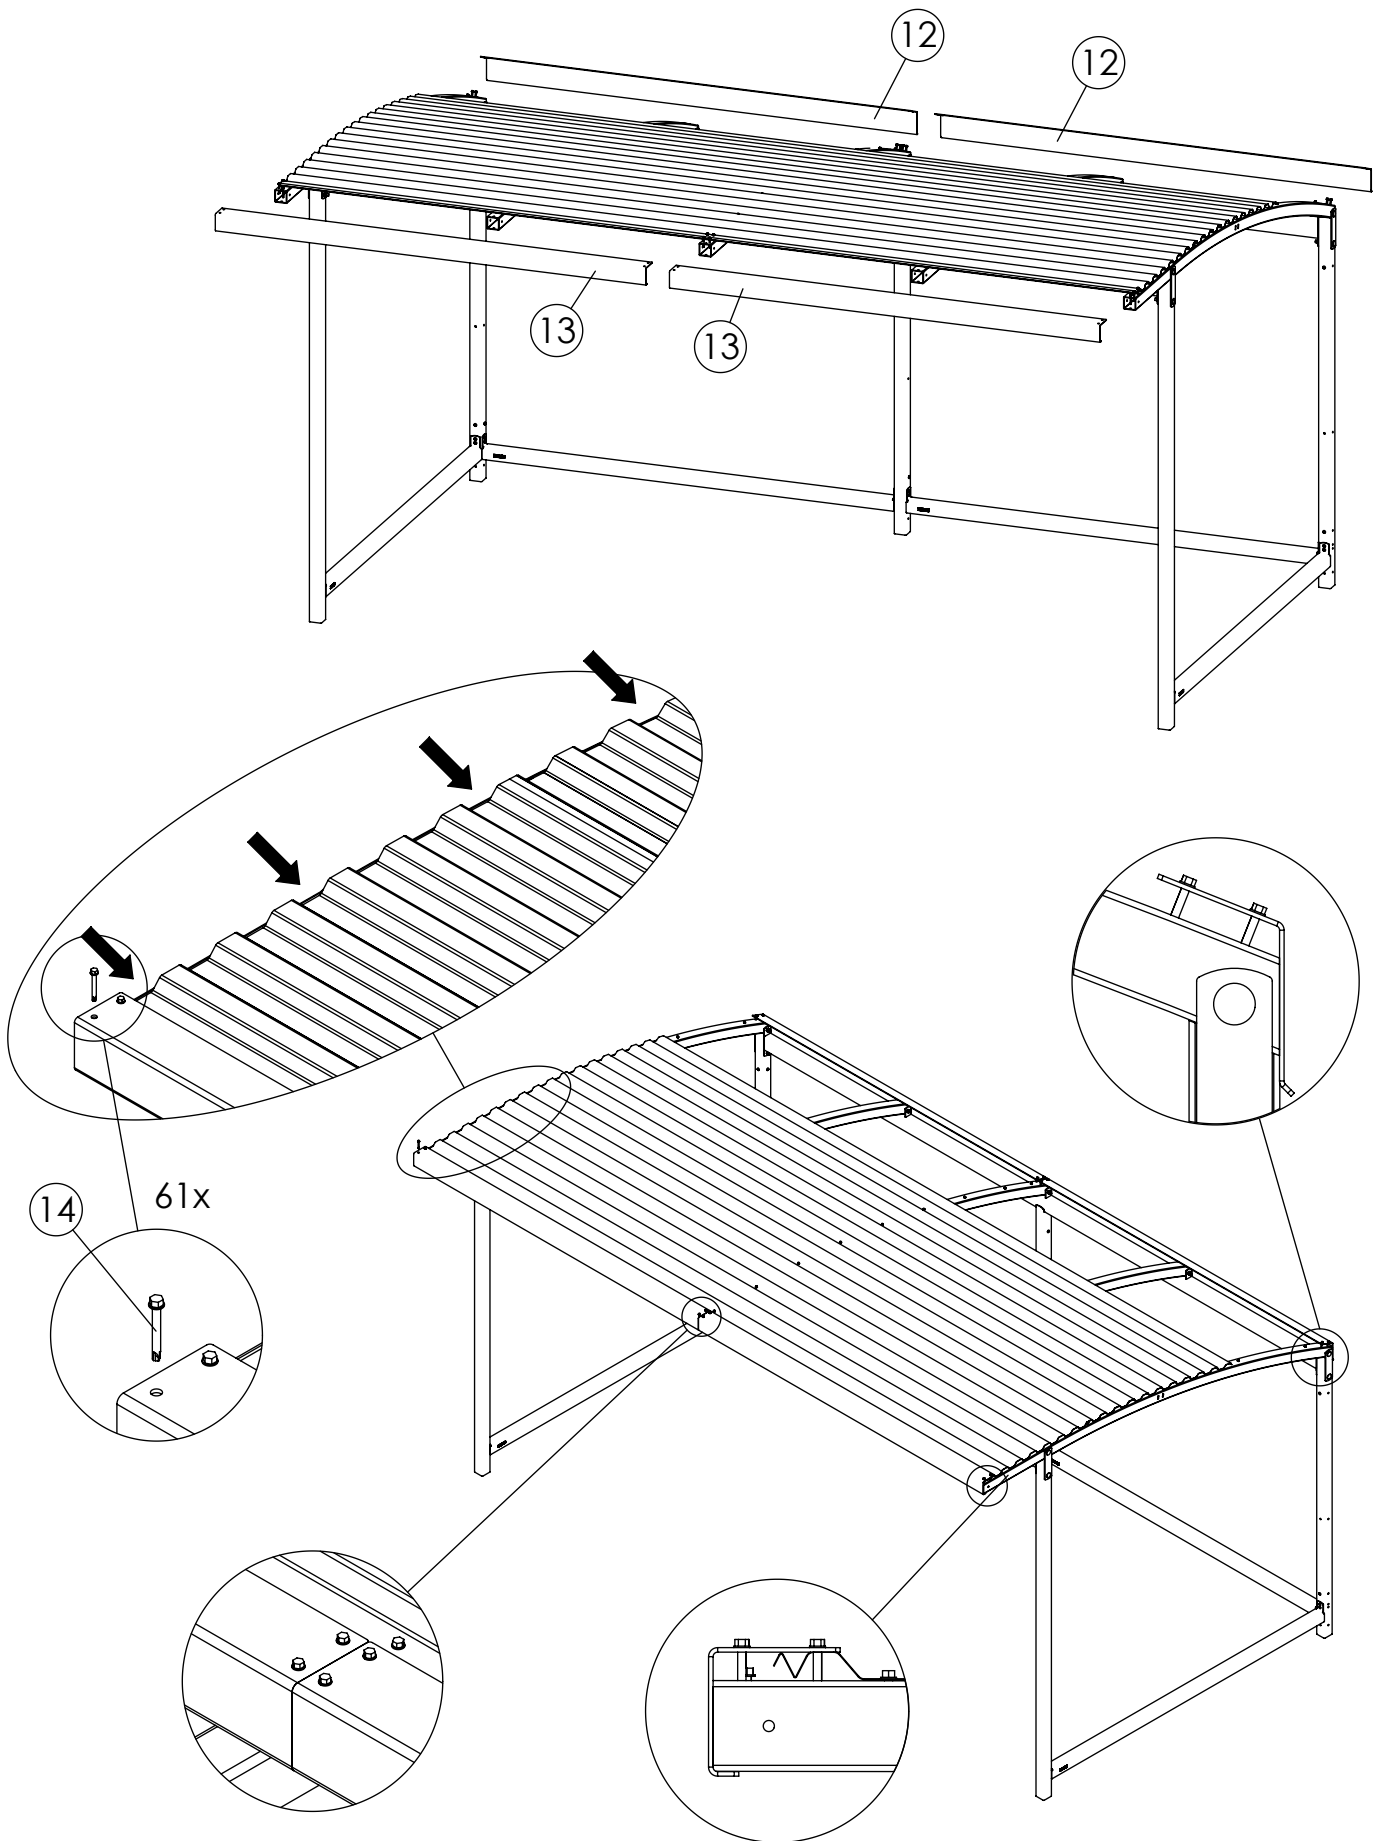

Nr	Description	Art. No.	Qty
1	2130x90x85 mm	8043495	5
2	MVBF M12x90	8039300	4
3	M6LA2M-8 M12	8008797	4
4	M6S M10x90	8008391	6
5	M6M M10	8008796	6

Vaulted Tin Roof MASW36039 1 (4)				
	TJ		TP	2016-03-30 1

KÄLLS
 Vaulted Tin Roof
MASW36039
 3 (4)

	TJ		TP	2016-03-30	1
--	----	--	----	------------	---

No.	Description	Art. No.	Qty
11	4250x1100 mm	8043637	3

No.	Description	Art. No.	Qty
12	2130x150x90 mm	8043610	2
13	2130x90x85 mm	8043609	2
14	R6B A2 5,5x45	8043616	61

KÄLLS
Vaulted Tin Roof
MASW36039
4 (4)

TJ TP 2016-03-30 1