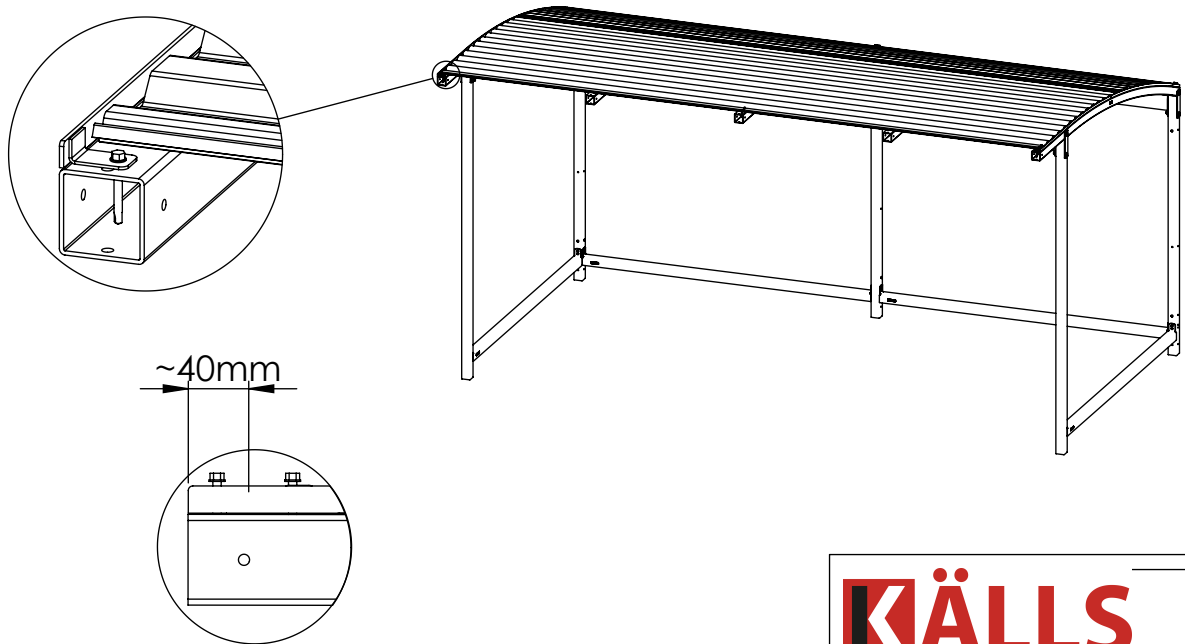

Nr	Description	Art. No.	Qty
1	2130x90x85 mm	8043495	5
2	MVBF M12x90	8039300	4
3	M6LA2M-8 M12	8008797	4
4	M6S M10x90	8008391	6
5	M6M M10	8008796	6

Vaulted Tin Roof MASW36039 1 (4)				
	TJ		TP	2016-03-30 1

KÄLLS
 Vaulted Tin Roof
MASW36039
 3 (4)

	TJ		TP	2016-03-30	1
--	----	--	----	------------	---

No.	Description	Art. No.	Qty
11	4250x1100 mm	8043637	3

No.	Description	Art. No.	Qty
12	2130x150x90 mm	8043610	2
13	2130x90x85 mm	8043609	2
14	R6B A2 5,5x45	8043616	61

KÄLLS
Vaulted Tin Roof
MASW36039
4 (4)

TJ TP 2016-03-30 1