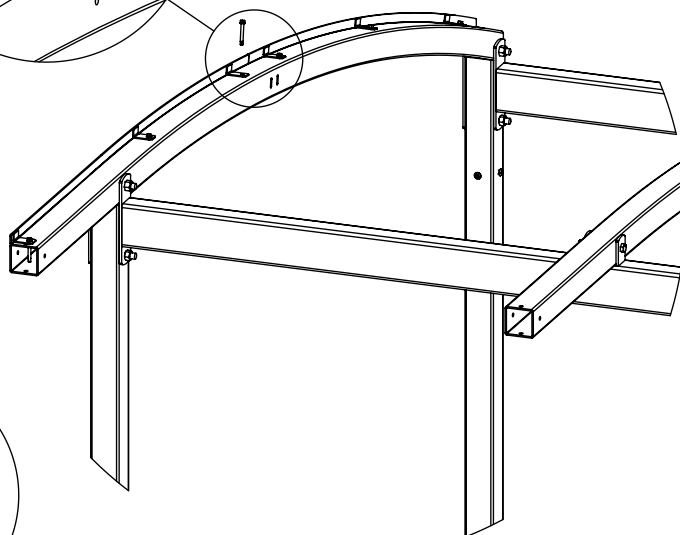

Nr	Description	Art. No.	Qty
1	2130x90x85 mm	8043495	5
2	MVBF M12x90	8039300	4
3	M6LA2M-8 M12	8008797	4
4	M6S M10x90	8008391	6
5	M6M M10	8008796	6

<b>Vaulted Tin Roof</b> <b>MASW36039</b> <b>1 ( 4 )</b>				
	TJ		TP	2016-03-30 1

12x

No.	Description	Art. No.	Qty
6	1330x78x45 mm	8043629	1
7	1330x78x45 mm	8043634	1
8	1330x78x45 mm	8043628	1
9	1330x78x45 mm	8043633	1
10	R6B A2 5,5x45	8043616	12

**KÄLLS**  
**Vaulted Tin Roof**  
**MASW36039**  
**2 ( 4 )**

Home TJ Eye TP 2016-03-30 1

**KÄLLS**  
 Vaulted Tin Roof  
**MASW36039**  
 3 ( 4 )

	TJ		TP	2016-03-30	1
--	----	--	----	------------	---

No.	Description	Art. No.	Qty
11	4250x1100 mm	8043637	3

No.	Description	Art. No.	Qty
12	2130x150x90 mm	8043610	2
13	2130x90x85 mm	8043609	2
14	R6B A2 5,5x45	8043616	61