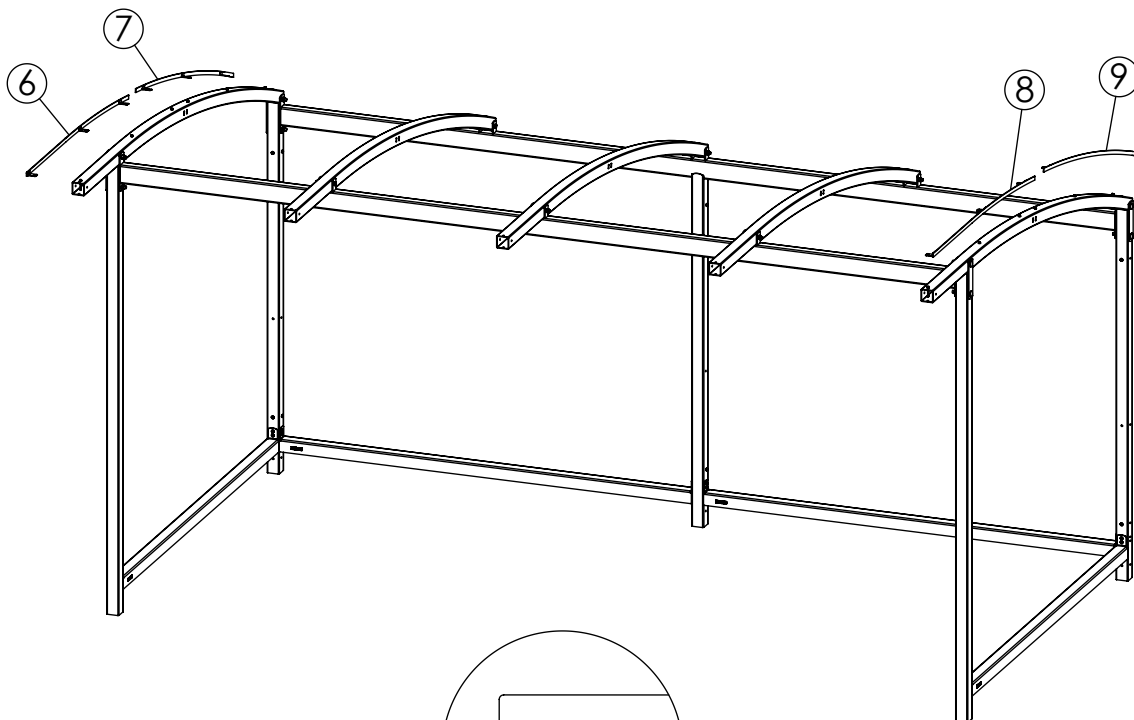

Nr	Description	Art. No.	Qty
1	2130x90x85 mm	8043495	5
2	MVBF M12x90	8039300	4
3	M6LA2M-8 M12	8008797	4
4	M6S M10x90	8008391	6
5	M6M M10	8008796	6

<b>Vaulted Tin Roof</b> <b>MASW36039</b> <b>1 ( 4 )</b>				
	TJ		TP	2016-03-30 1

12x

No.	Description	Art. No.	Qty
6	1330x78x45 mm	8043629	1
7	1330x78x45 mm	8043634	1
8	1330x78x45 mm	8043628	1
9	1330x78x45 mm	8043633	1
10	R6B A2 5,5x45	8043616	12

**KÄLLS**  
**Vaulted Tin Roof**  
**MASW36039**  
**2 ( 4 )**

Home TJ Eye TP 2016-03-30 1

**KÄLLS**  
 Vaulted Tin Roof  
**MASW36039**  
 3 ( 4 )

	TJ		TP	2016-03-30	1
--	----	--	----	------------	---

No.	Description	Art. No.	Qty
11	4250x1100 mm	8043637	3

No.	Description	Art. No.	Qty
12	2130x150x90 mm	8043610	2
13	2130x90x85 mm	8043609	2
14	R6B A2 5,5x45	8043616	61