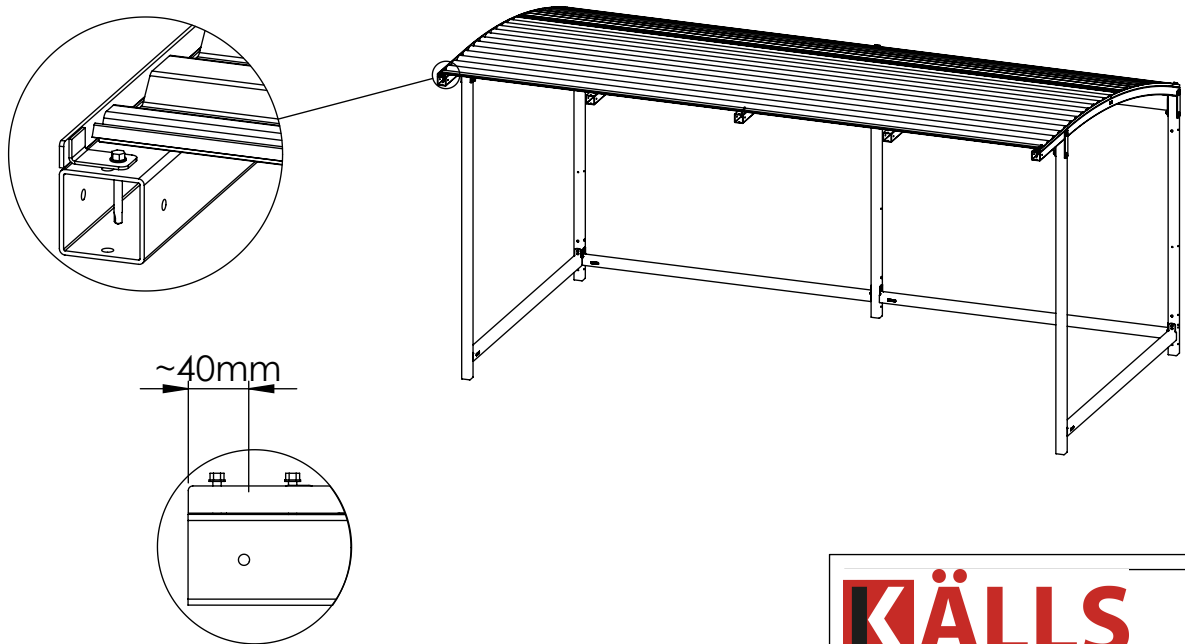

Nr	Description	Art. No.	Qty
1	2130x90x85 mm	8043495	5
2	MVBF M12x90	8039300	4
3	M6LA2M-8 M12	8008797	4
4	M6S M10x90	8008391	6
5	M6M M10	8008796	6

<b>Vaulted Tin Roof</b> <b>MASW36039</b> <b>1 ( 4 )</b>				
	TJ		TP	2016-03-30 1

12x

No.	Description	Art. No.	Qty
6	1330x78x45 mm	8043629	1
7	1330x78x45 mm	8043634	1
8	1330x78x45 mm	8043628	1
9	1330x78x45 mm	8043633	1
10	R6B A2 5,5x45	8043616	12

**KÄLLS**  
**Vaulted Tin Roof**  
**MASW36039**  
**2 ( 4 )**

Home TJ Eye TP 2016-03-30 1

**KÄLLS**  
 Vaulted Tin Roof  
**MASW36039**  
 3 ( 4 )

	TJ		TP	2016-03-30	1
--	----	--	----	------------	---

No.	Description	Art. No.	Qty
11	4250x1100 mm	8043637	3

No.	Description	Art. No.	Qty
12	2130x150x90 mm	8043610	2
13	2130x90x85 mm	8043609	2
14	R6B A2 5,5x45	8043616	61

**KÄLLS**  
**Vaulted Tin Roof**  
**MASW36039**  
**4 ( 4 )**

TJ TP 2016-03-30 1