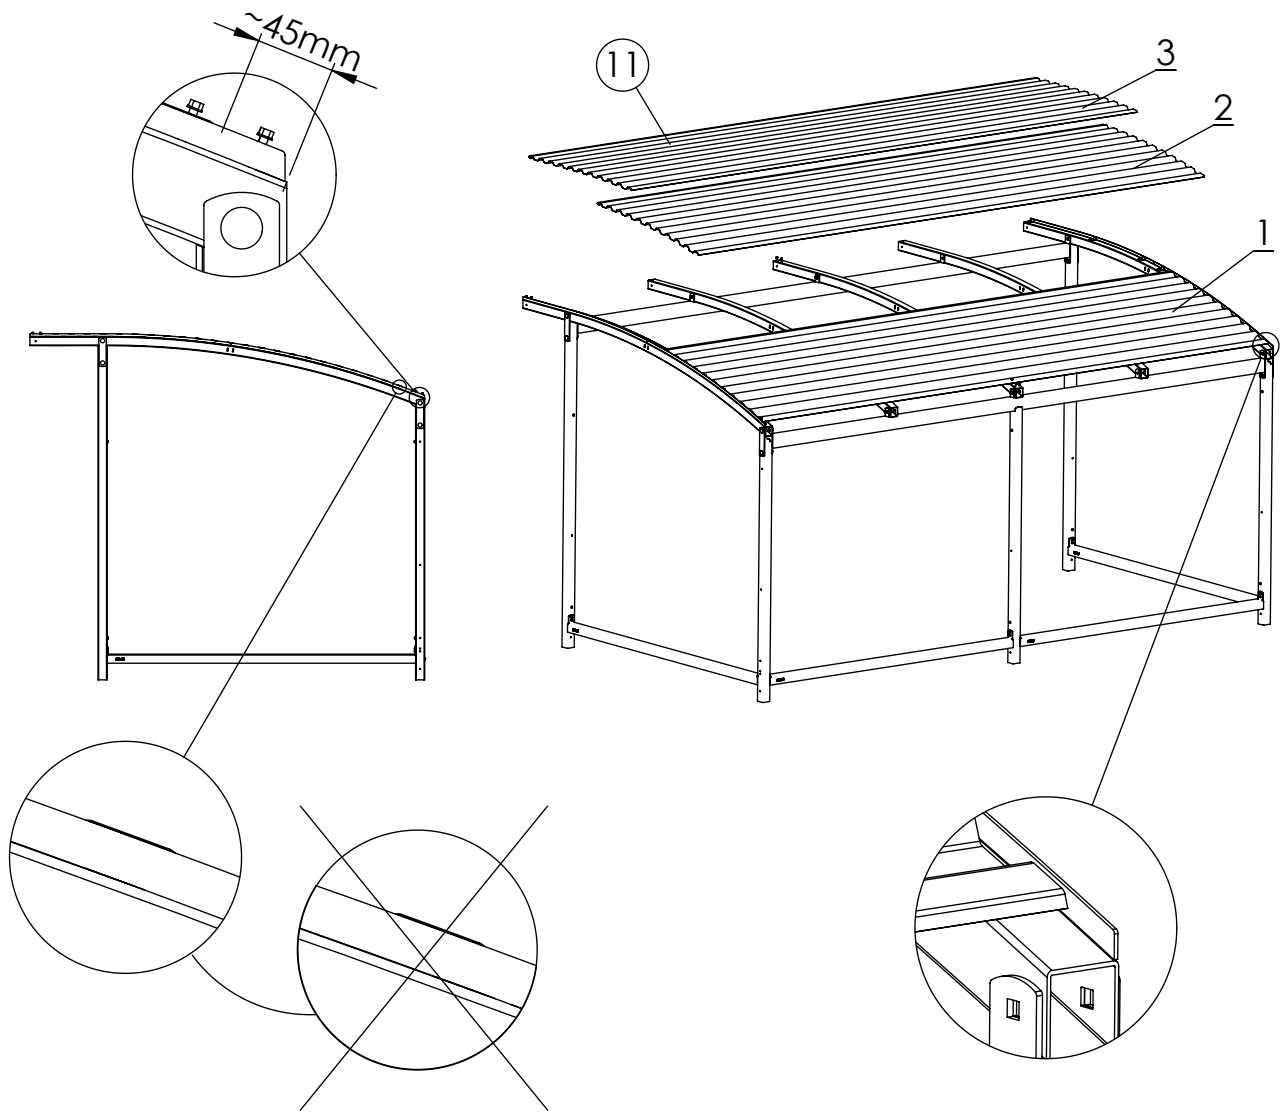

Nr	Description	Art. No.	Qty
1	2130x90x85 mm	8043495	5
2	MVBF M12x90	8039300	4
3	M6LA2M-8 M12	8008797	4
4	M6S M10x90	8008391	6
5	M6M M10	8008796	6

<b>Vaulted Tin Roof</b> <b>MASW36039</b> <b>1 ( 4 )</b>				
	TJ		TP	2016-03-30 1

12x

No.	Description	Art. No.	Qty
6	1330x78x45 mm	8043629	1
7	1330x78x45 mm	8043634	1
8	1330x78x45 mm	8043628	1
9	1330x78x45 mm	8043633	1
10	R6B A2 5,5x45	8043616	12

**KÄLLS**  
**Vaulted Tin Roof**  
**MASW36039**  
**2 ( 4 )**

Home TJ Eye TP 2016-03-30 1

**KÄLLS**  
 Vaulted Tin Roof  
**MASW36039**  
 3 ( 4 )

	TJ		TP	2016-03-30	1
--	----	--	----	------------	---

No.	Description	Art. No.	Qty
11	4250x1100 mm	8043637	3

No.	Description	Art. No.	Qty
12	2130x150x90 mm	8043610	2
13	2130x90x85 mm	8043609	2
14	R6B A2 5,5x45	8043616	61

**KÄLLS**  
**Vaulted Tin Roof**  
**MASW36039**  
**4 ( 4 )**

TJ TP 2016-03-30 1