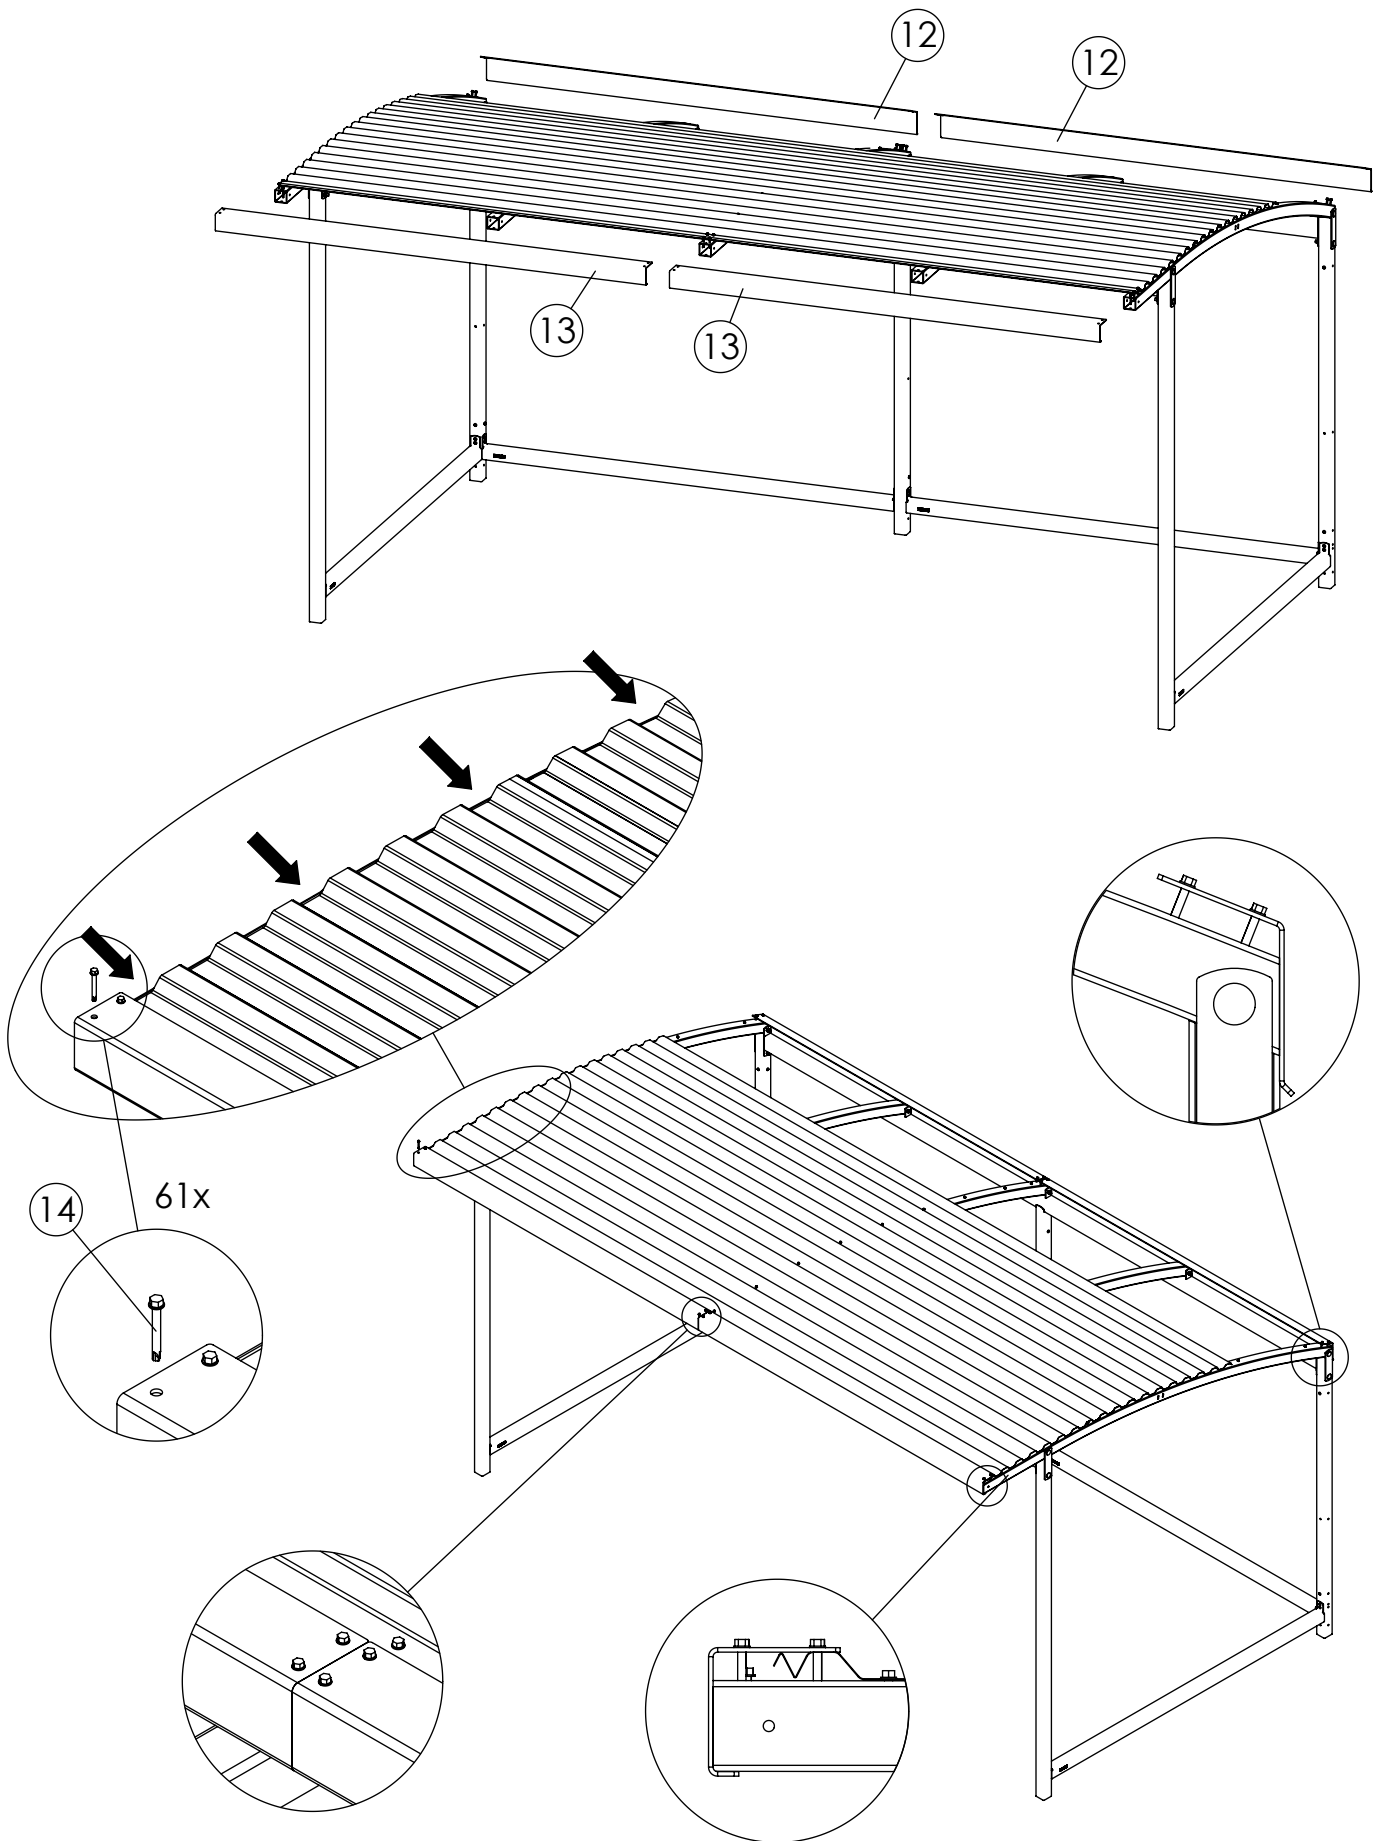

Nr	Description	Art. No.	Qty
1	2130x90x85 mm	8043495	5
2	MVBF M12x90	8039300	4
3	M6LA2M-8 M12	8008797	4
4	M6S M10x90	8008391	6
5	M6M M10	8008796	6

<b>Vaulted Tin Roof</b> <b>MASW36039</b> <b>1 ( 4 )</b>				
	TJ		TP	2016-03-30 1

12x

No.	Description	Art. No.	Qty
6	1330x78x45 mm	8043629	1
7	1330x78x45 mm	8043634	1
8	1330x78x45 mm	8043628	1
9	1330x78x45 mm	8043633	1
10	R6B A2 5,5x45	8043616	12

**KÄLLS**  
**Vaulted Tin Roof**  
**MASW36039**  
**2 ( 4 )**

Home TJ Eye TP 2016-03-30 1

**KÄLLS**  
 Vaulted Tin Roof  
**MASW36039**  
 3 ( 4 )

	TJ		TP	2016-03-30	1
--	----	--	----	------------	---

No.	Description	Art. No.	Qty
11	4250x1100 mm	8043637	3

No.	Description	Art. No.	Qty
12	2130x150x90 mm	8043610	2
13	2130x90x85 mm	8043609	2
14	R6B A2 5,5x45	8043616	61

**KÄLLS**  
**Vaulted Tin Roof**  
**MASW36039**  
**4 ( 4 )**

TJ TP 2016-03-30 1